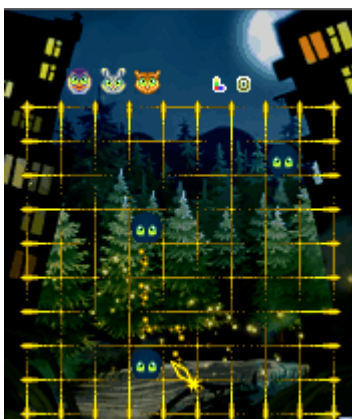

Скриншоты: